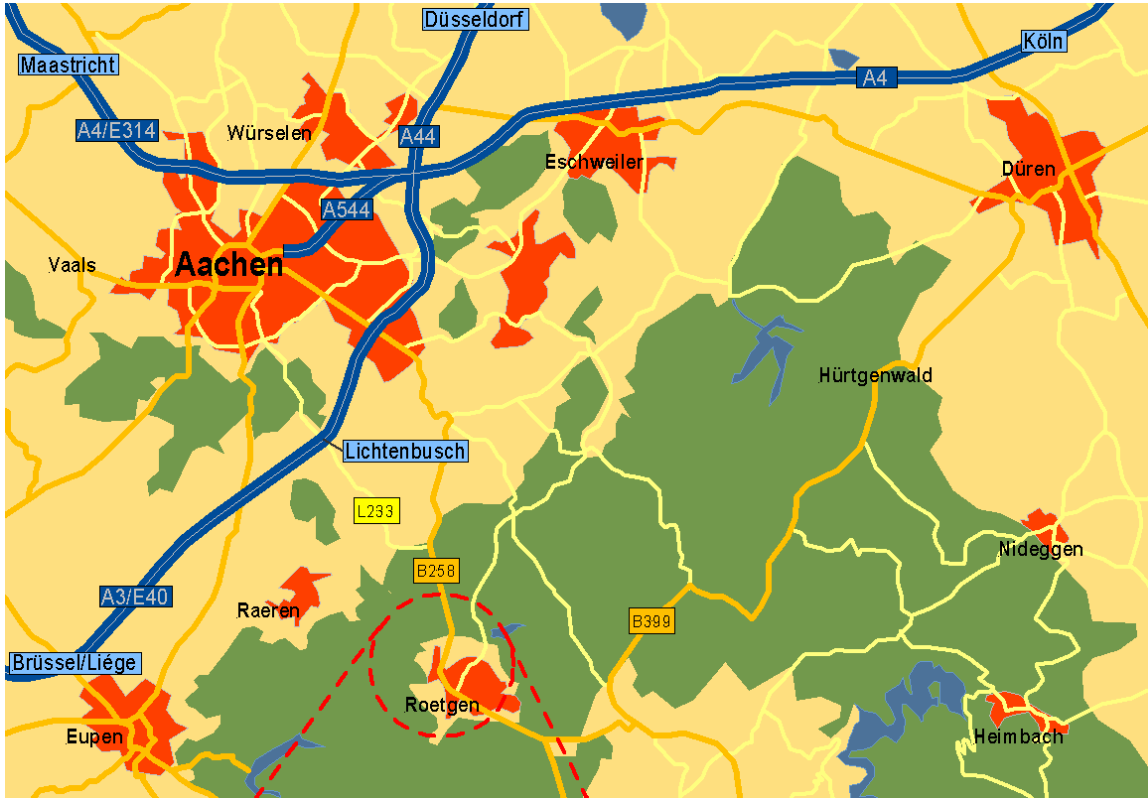

KUTTIG
ELECTRONIC

Kuttig Electronic GmbH
Am Vennstein 6
52159 Roetgen

Tel. 02471/92090-0
Fax 02471/92090-90

info@kuttig.de
www.kuttig.de