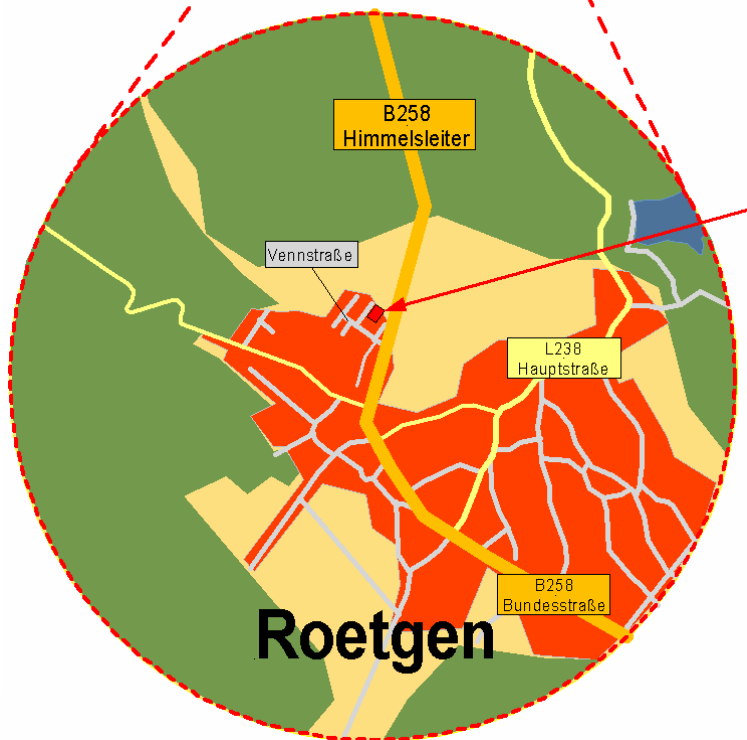

KUTTIG
ELECTRONIC

Kuttig Electronic GmbH
Am Vennstein 6
52159 Roetgen

Tel. 02471/92090-0
Fax 02471/92090-90

info@kuttig.de
www.kuttig.de