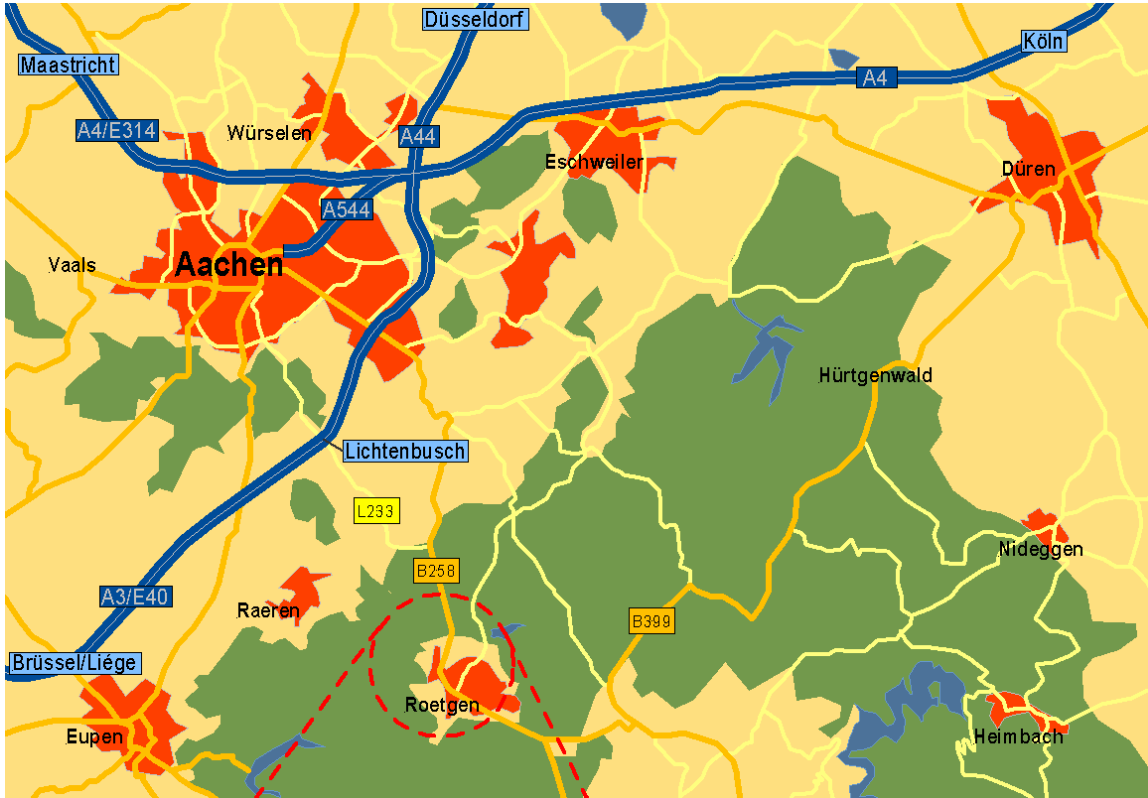

AB DEM AUTOBAHNKREUZ AACHEN

A44 Wechseln Sie am Autobahnkreuz Aachen auf die **A44 in Richtung Brüssel**.

10 km →

Ausfahrt ↗ Verlassen Sie die A44 an der Ausfahrt **Aachen-Lichtenbusch**.

500 m →

↙ **L233** Biegen Sie links in die Monschauer Straße (L233) **Richtung Monschau** ein.

6 km →

↗ **B258** Am Ende der Monschauer Straße biegen Sie **rechts in die B258** (Himmelsleiter) ein.
Achtung: Radarfalle auf der Himmelsleiter 70km/h!

4 km →

Roetgen ↗
Vennstraße Nach der Ortseinfahrt Roetgen biegen Sie die **erste Möglichkeit rechts** in die Vennstraße ein.

200 m →

↗
Am Vennstein Biegen Sie die **zweite Möglichkeit rechts** in die Straße Am Vennstein ein.

150 m →

Kuttig Electronic ist das letzte Gebäude auf der rechten Seite.

Parkplätze befinden sich direkt vor dem Gebäude