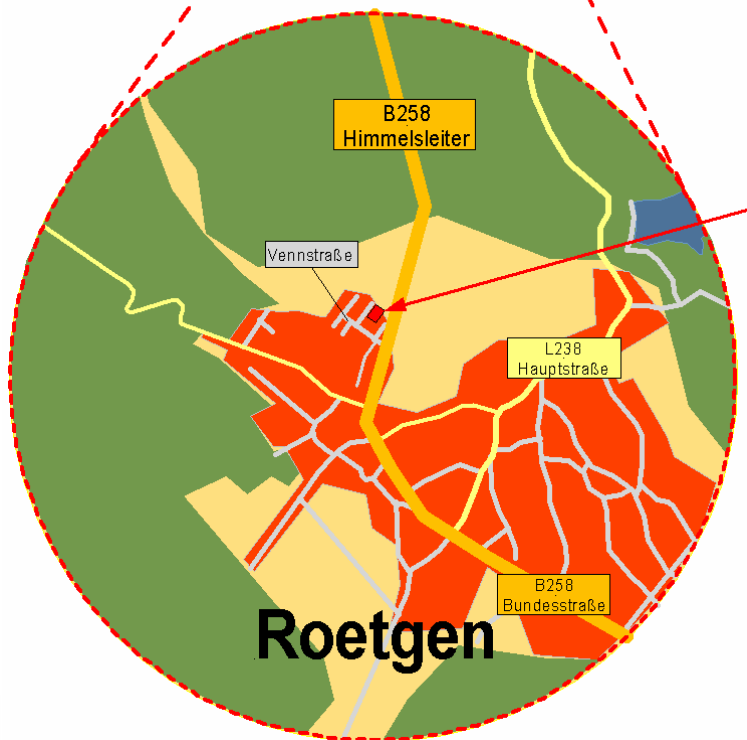

AB DEM AUTOBAHNKREUZ AACHEN

A44 Wechseln Sie am Autobahnkreuz Aachen auf die **A44 in Richtung Brüssel**.

10 km →

Ausfahrt ↗ Verlassen Sie die A44 an der Ausfahrt **Aachen-Lichtenbusch**.

500 m →

↙ **L233** Biegen Sie links in die Monschauer Straße (L233) **Richtung Monschau** ein.

6 km →

↗ **B258** Am Ende der Monschauer Straße biegen Sie **rechts in die B258** (Himmelsleiter) ein.
Achtung: Radarfalle auf der Himmelsleiter 70km/h!

4 km →

Roetgen ↗
Vennstraße Nach der Ortseinfahrt Roetgen biegen Sie die **erste Möglichkeit rechts** in die Vennstraße ein.

200 m →

↗
Am Vennstein Biegen Sie die **zweite Möglichkeit rechts** in die Straße Am Vennstein ein.

150 m →

Kuttig Electronic ist das letzte Gebäude auf der rechten Seite.

Parkplätze befinden sich direkt vor dem Gebäude